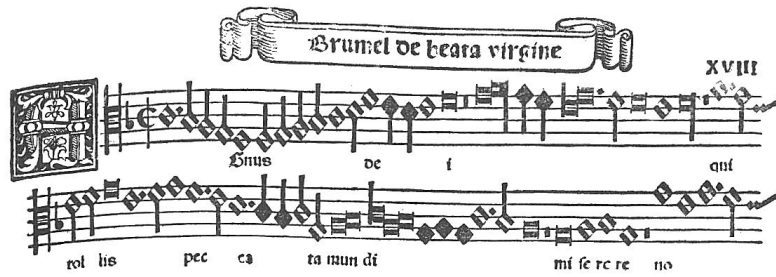

Agnus Dei

Missa de Beata Virgine

Antoine Brumel
c. 1460 - c. 1512

Cantus
Ag - - - nus

Altus
Ag - - - nus De -

Tenor
Ag - - - nus

Bassus
Ag - - - - - nus

6

C
De - - - i,

A
i, Ag - - - nus De - - - i,

T
De - - - i,

B
De - - - i, qui tol - lis

Source: Liber Quindecim Misarum Electarum quae per excellentissimos Musicos compositae fuerunt.
Ed. Andrea Antico, Roma, 1516. pg. XVII-XIX.
Original note values; added text repeats in italics. Quare brackets denote ligatures.